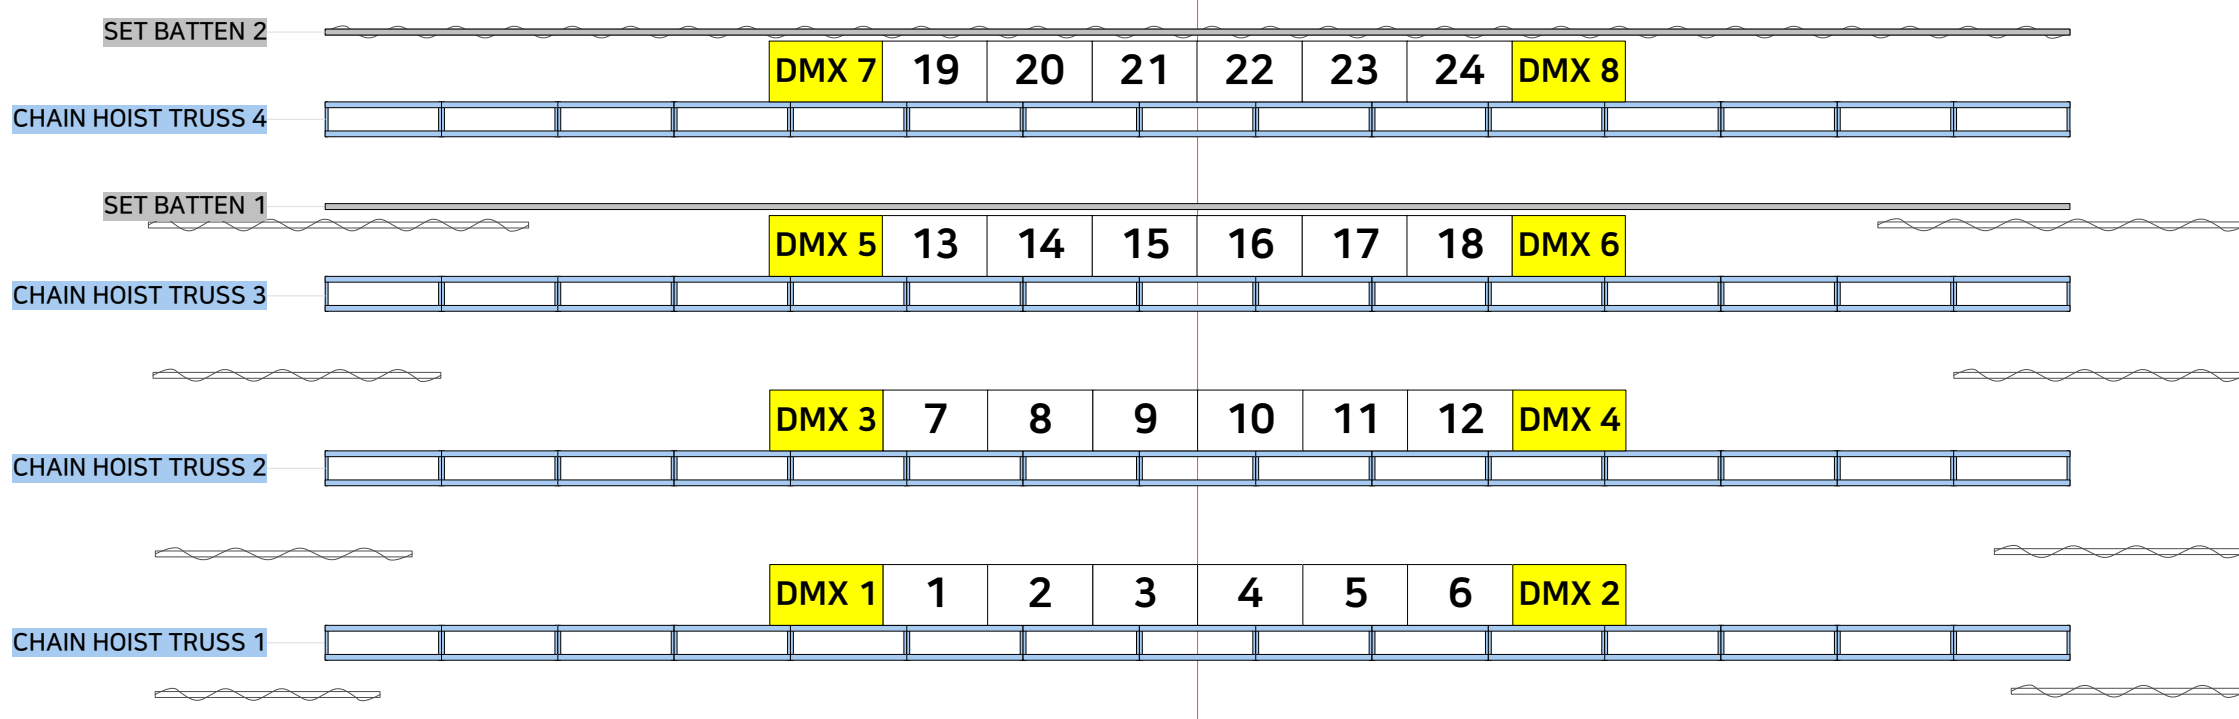

- 콘솔 현재 버전 3.9.60.3
- 프로시니엄 높이 7.253미터
- RD 회로당 4Kw

KEY	
	ROBE MEGA POINTE MODE 2 / 34CH 470W 24EA
	PROLIGHTS STARK 1000 MODE FX / 26CH 620W 23EA
	ELATION CUEPIX BLINDER WW4 MODE / 04CH 500W 06EA
	PROLIGHTS LED ECLIPS S4 MODE / 01CH 230 W 12EA
	PROLIGHTS LED FRESNEL MODE / 01CH 260W 08EA
	ROBE BMFL FOLLOW SPOT 2EA

2층 객석 상부 설치되어있음.

L.U. WALL POCKET		
DMX 13	45	46

R.U. WALL POCKET		
DMX 14	47	48

L.D. WALL POCKET		
DMX 13	41	42

R.D. WALL POCKET		
DMX 14	43	44

2층 객석 상부

FOLLOW SPOT 전용	
39	40