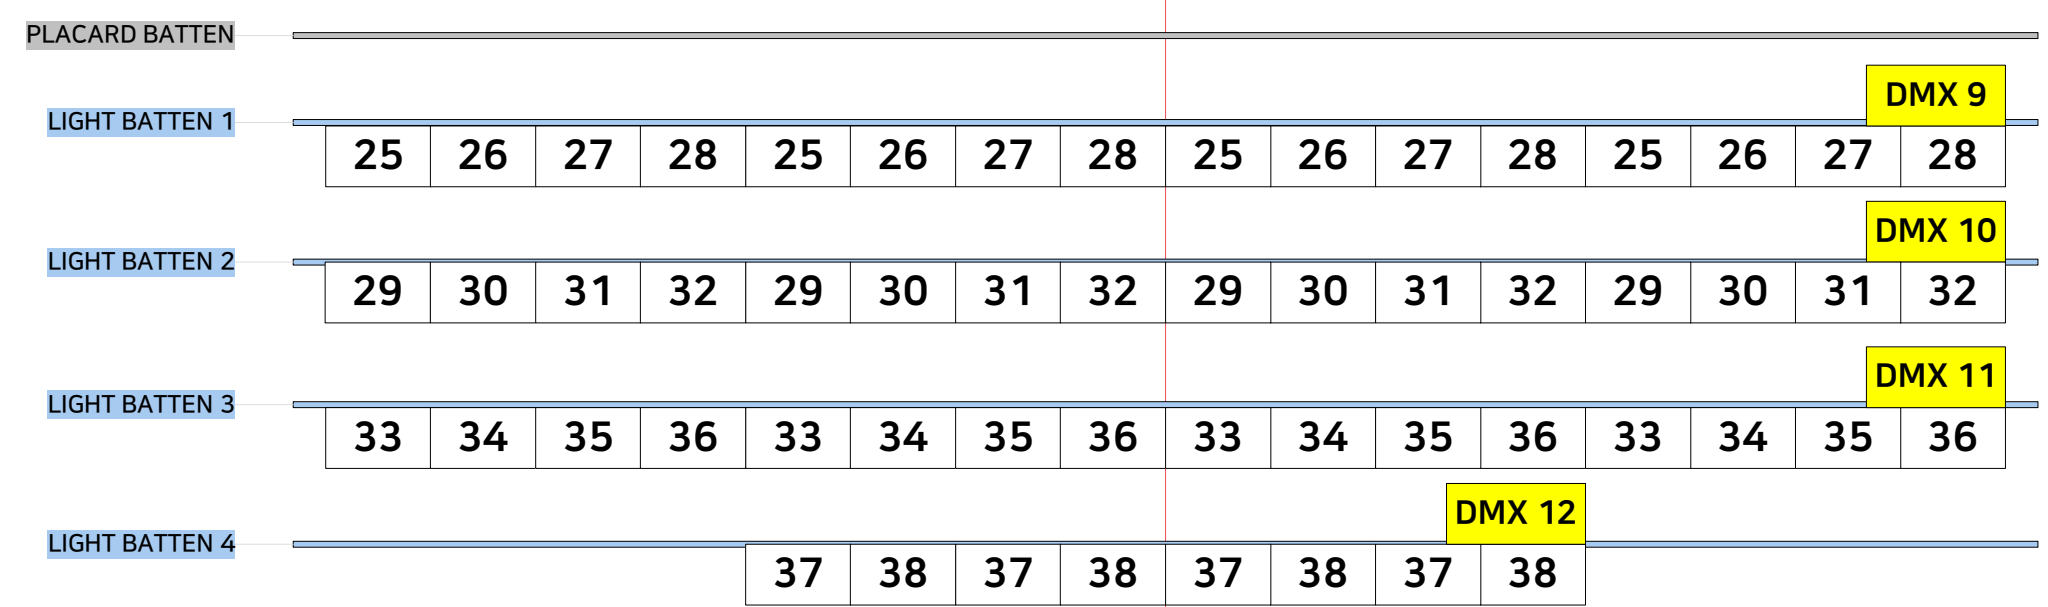

2층 객석 상부 설치되어있음.

L.U. WALL POCKET		
DMX 13	45	46

R.U. WALL POCKET		
DMX 14	47	48

L.D. WALL POCKET		
DMX 13	41	42

R.D. WALL POCKET		
DMX 14	43	44

2층 객석 상부

FOLLOW SPOT 전용	
39	40